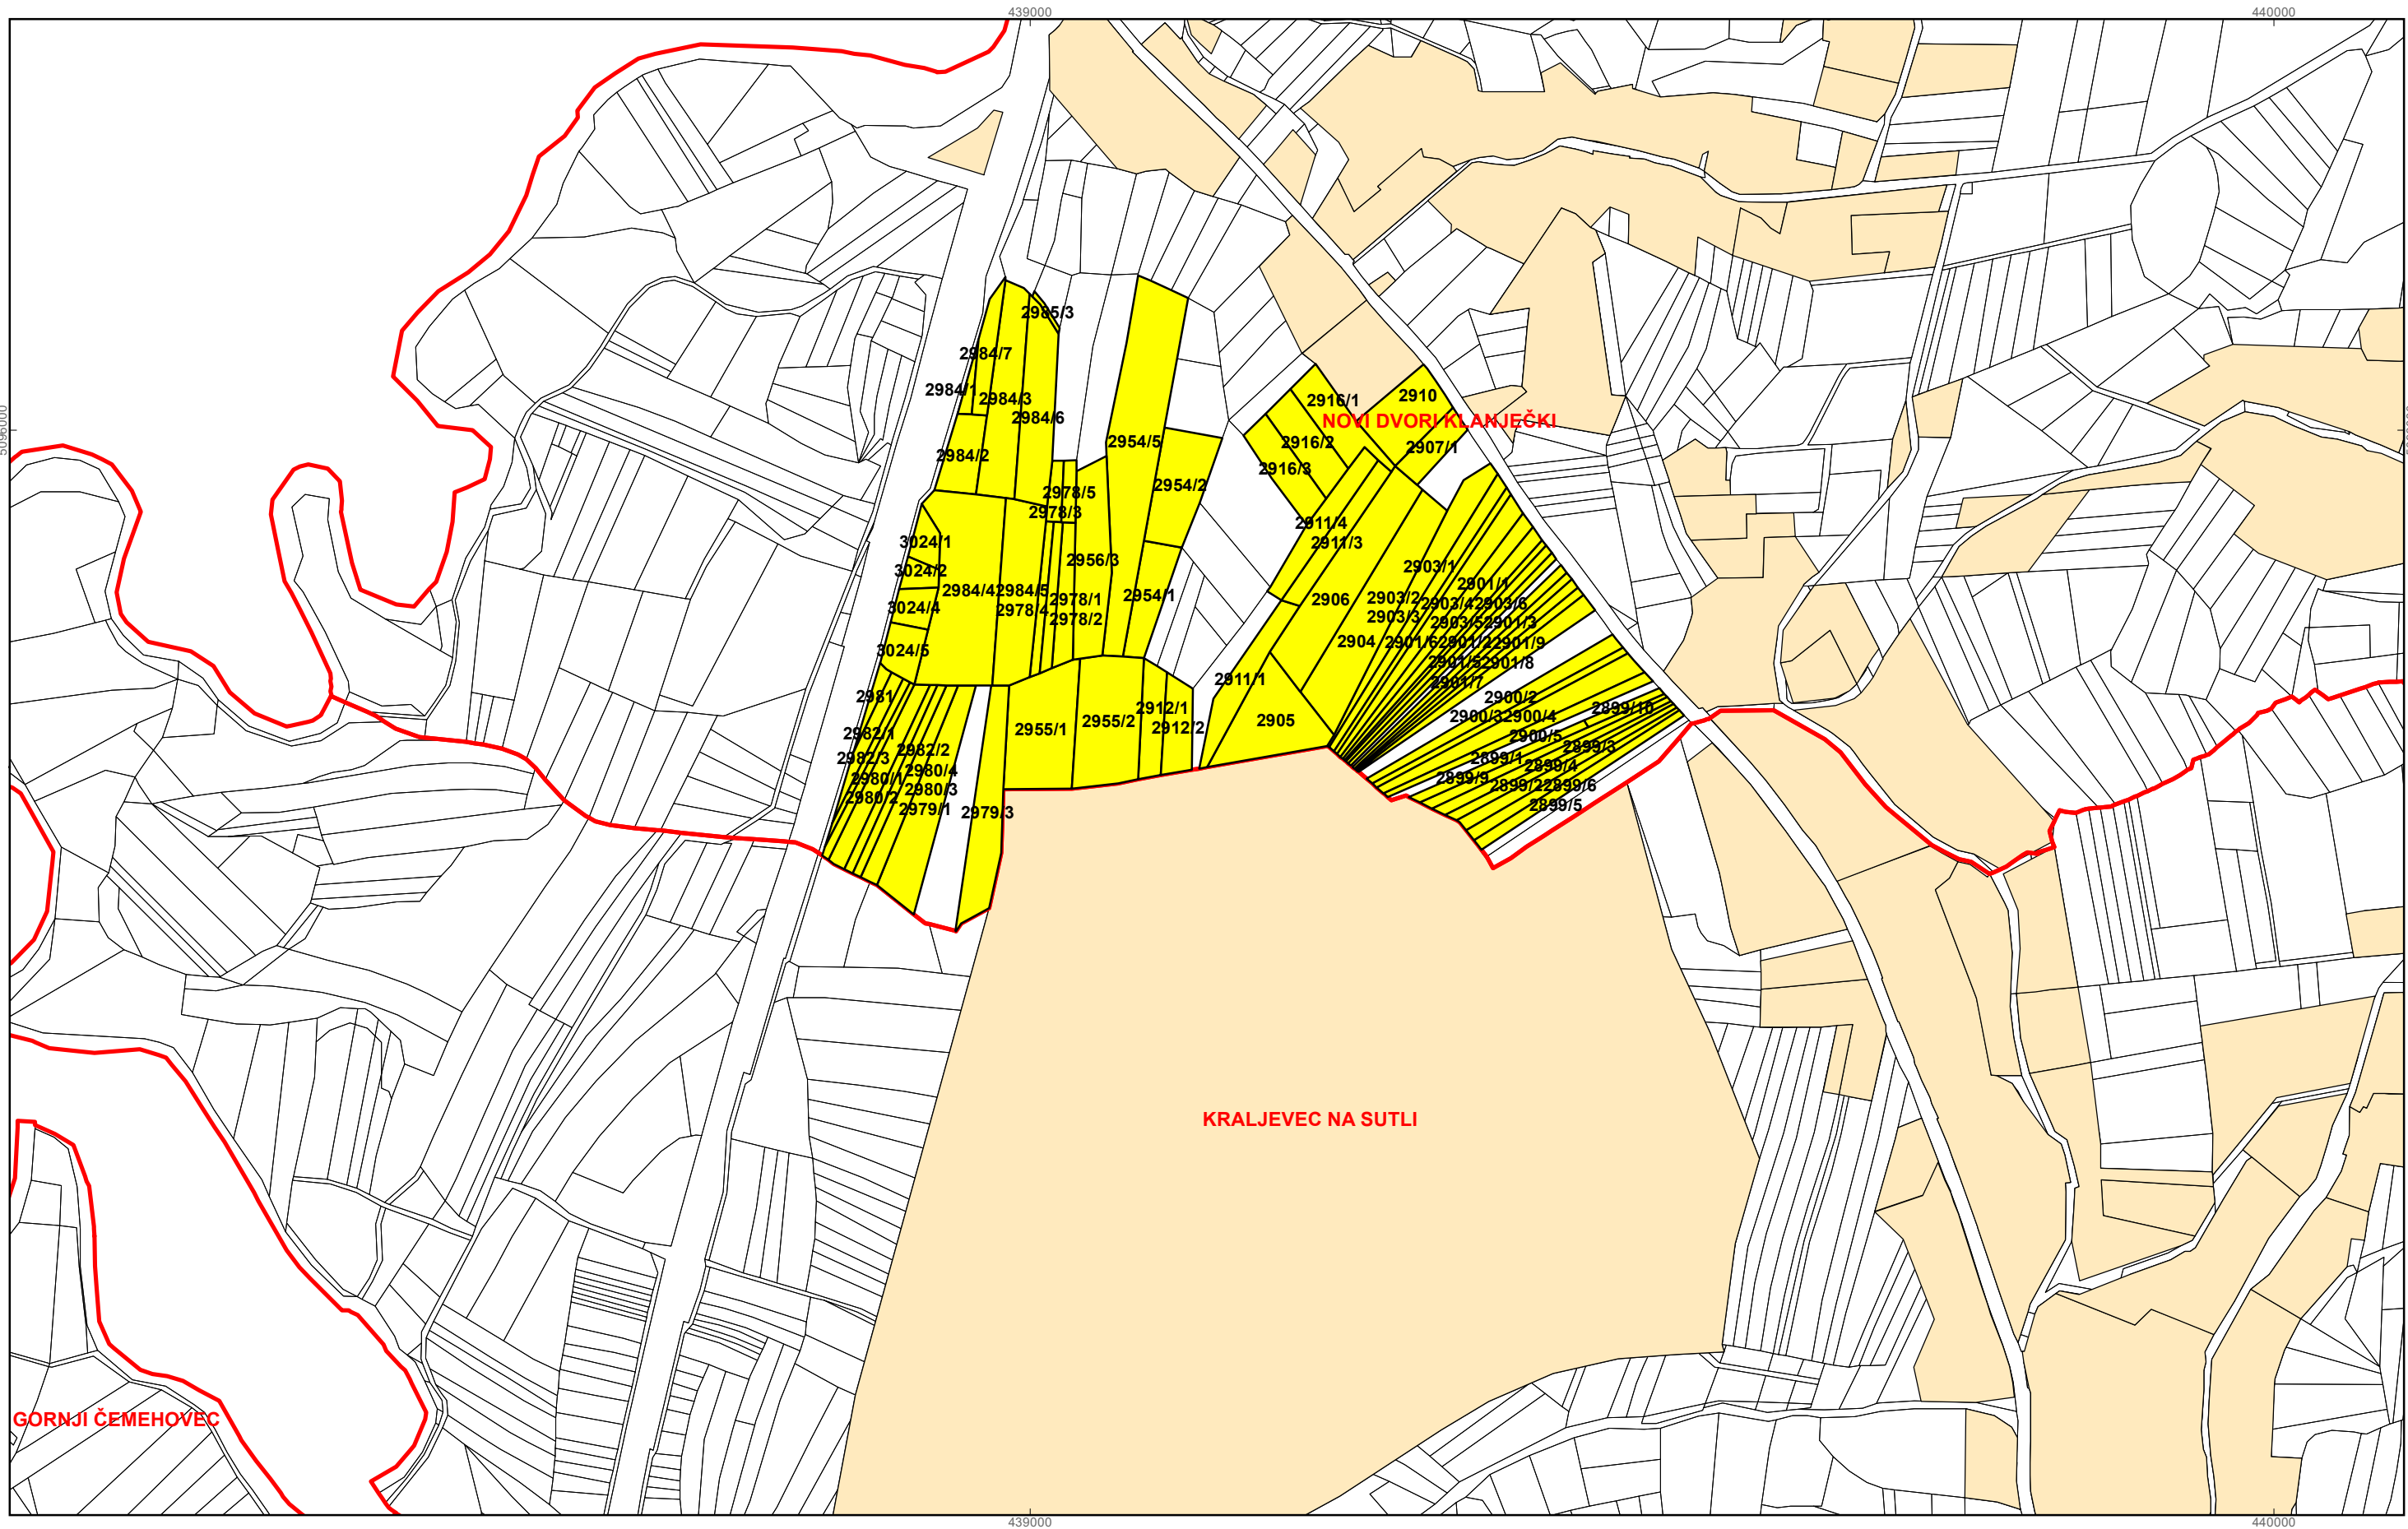

Program raspolaganja

- katastarske čestice predviđene za ZAKUP
- granice katastarskih općina
- granica građevinskog i izdvojenog građevinskog područja
- granice katastarskih čestica

M 1:5.000

**OPĆINA KRALJEVEC
NA SUTLI
PK-4**

kopija katastarskog plana