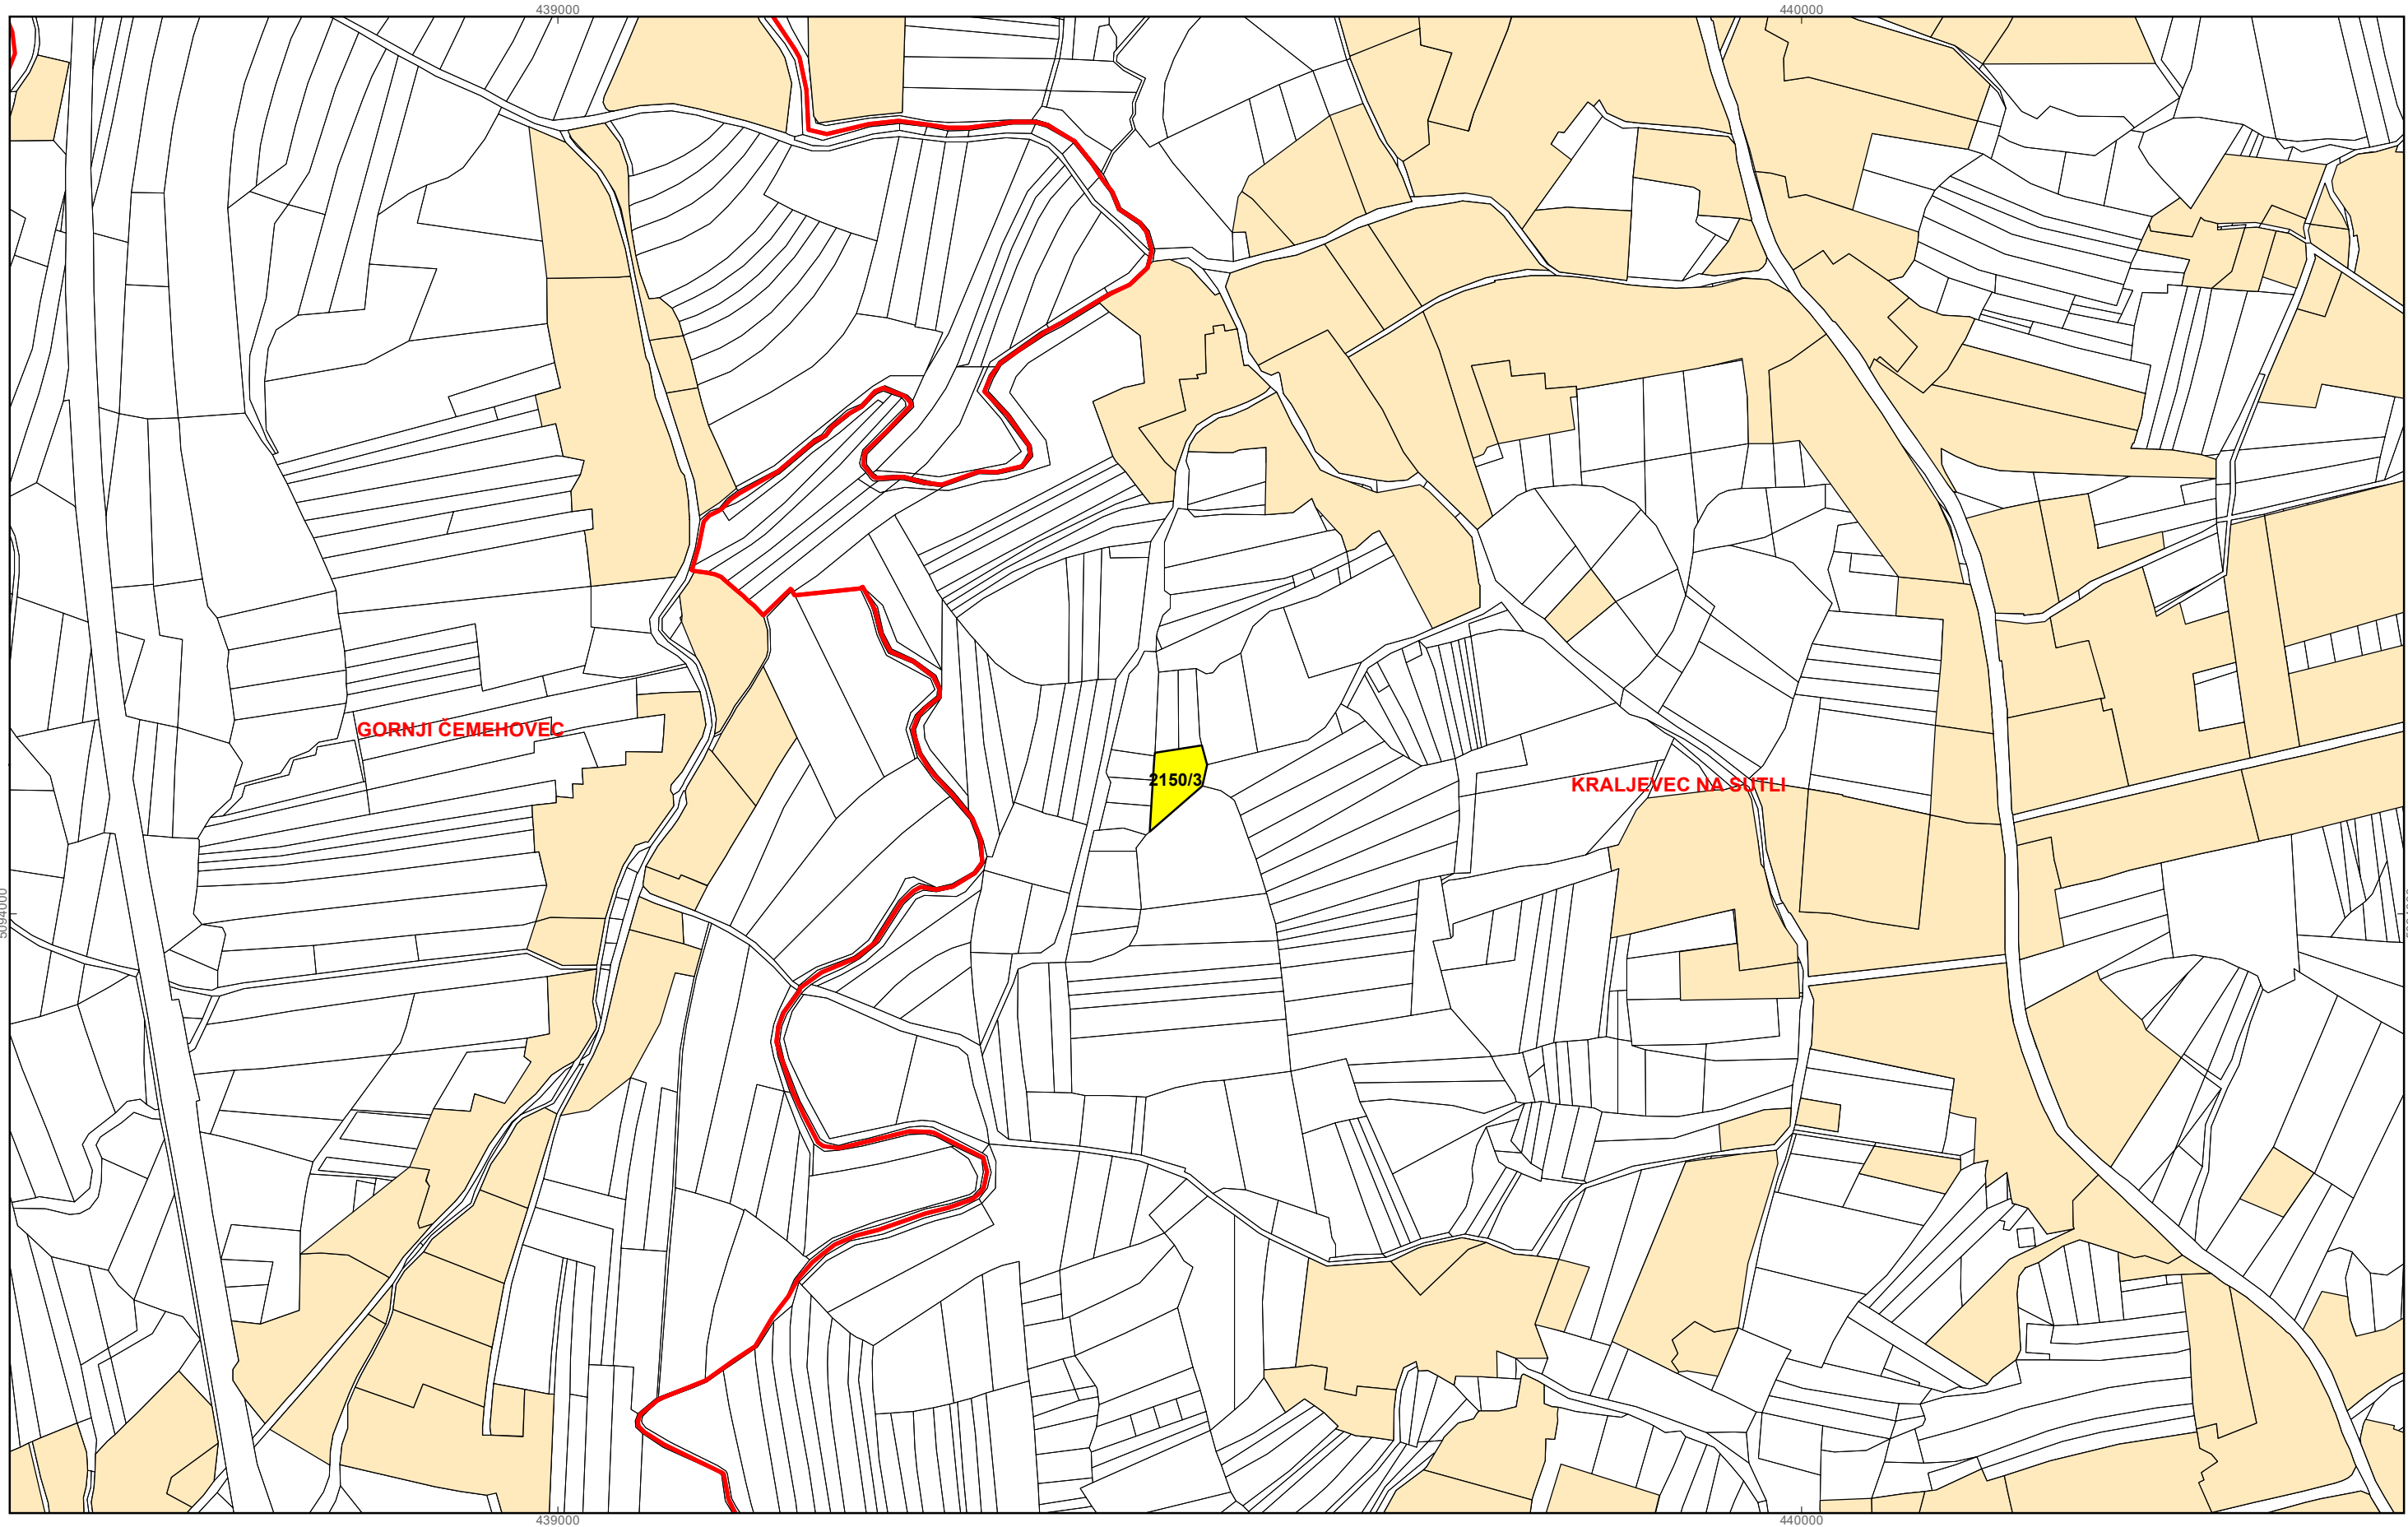

Program raspolaganja

- katastarske čestice predviđene za ZAKUP
- granice katastarskih općina
- granica građevinskog i izdvojenog građevinskog područja
- granice katastarskih čestica

M 1:5.000

**OPĆINA KRALJEVEC
NA SUTLI
PK-2**

kopija katastarskog plana