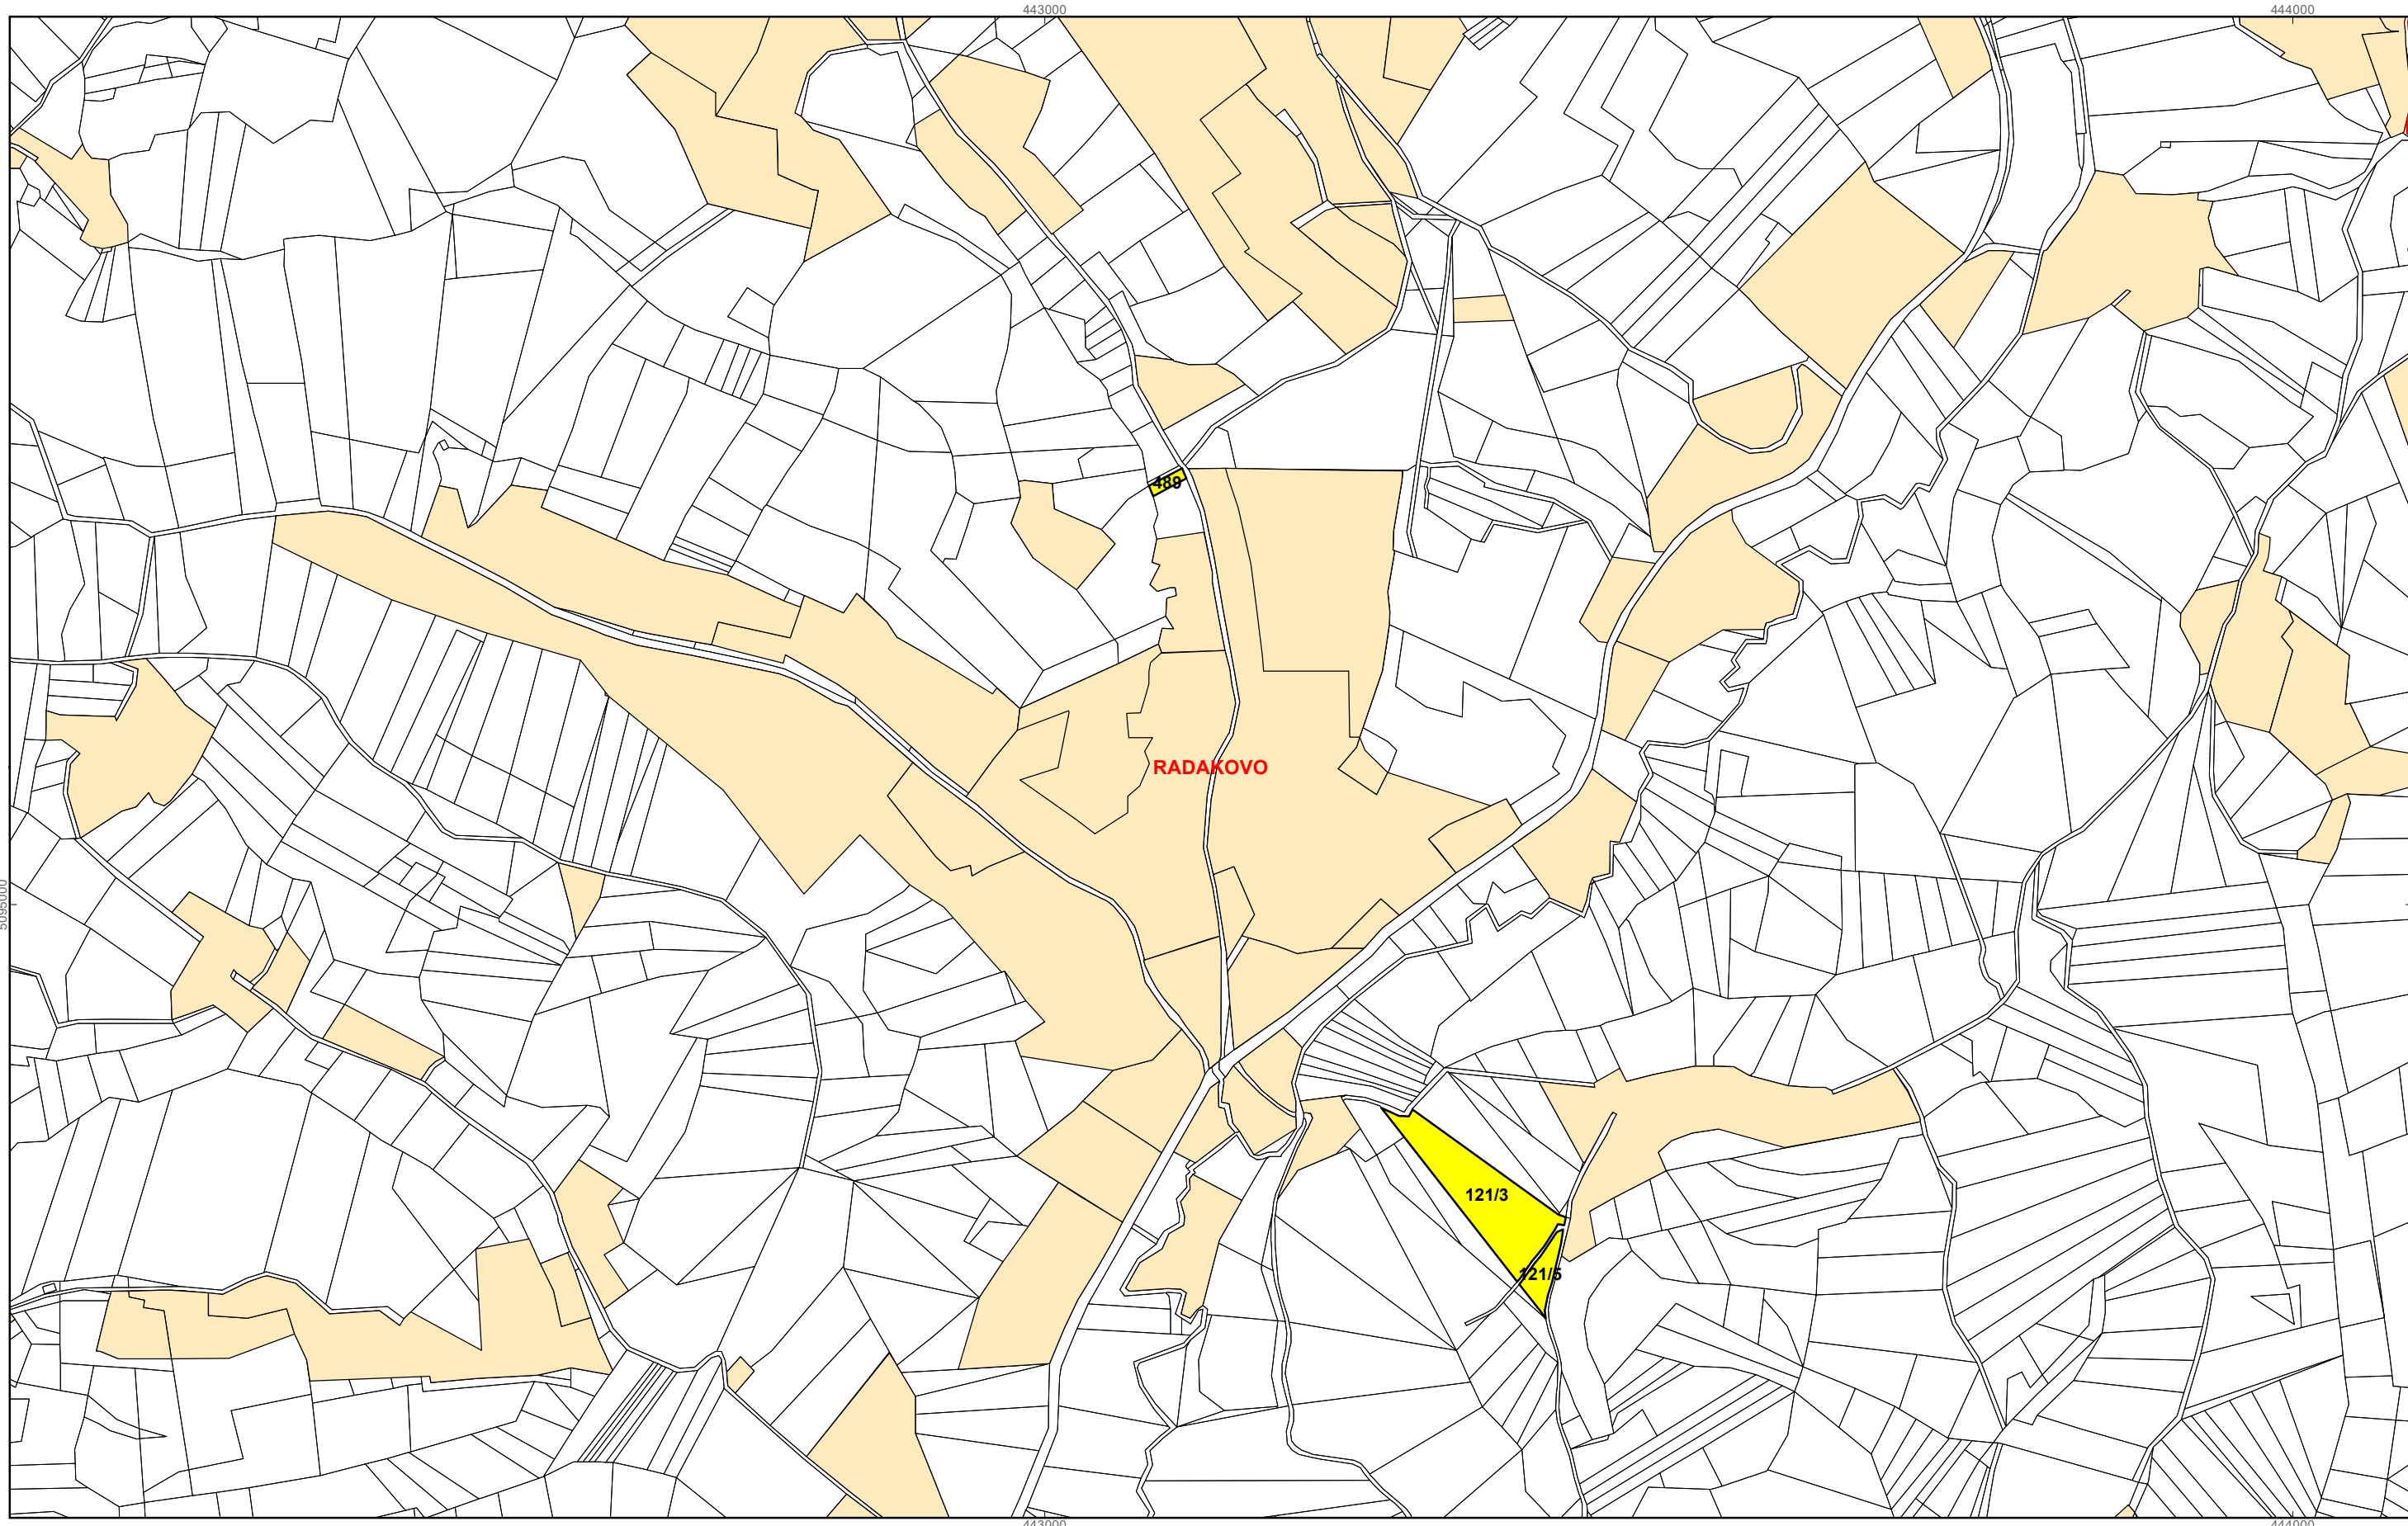

Program raspolaganja

- katastarske čestice predviđene za ZAKUP
- granice katastarskih općina
- granica građevinskog i izdvojenog građevinskog područja
- granice katastarskih čestica

M 1:5.000

**OPĆINA KRALJEVEC
NA SUTLI
PK-6**

kopija katastarskog plana