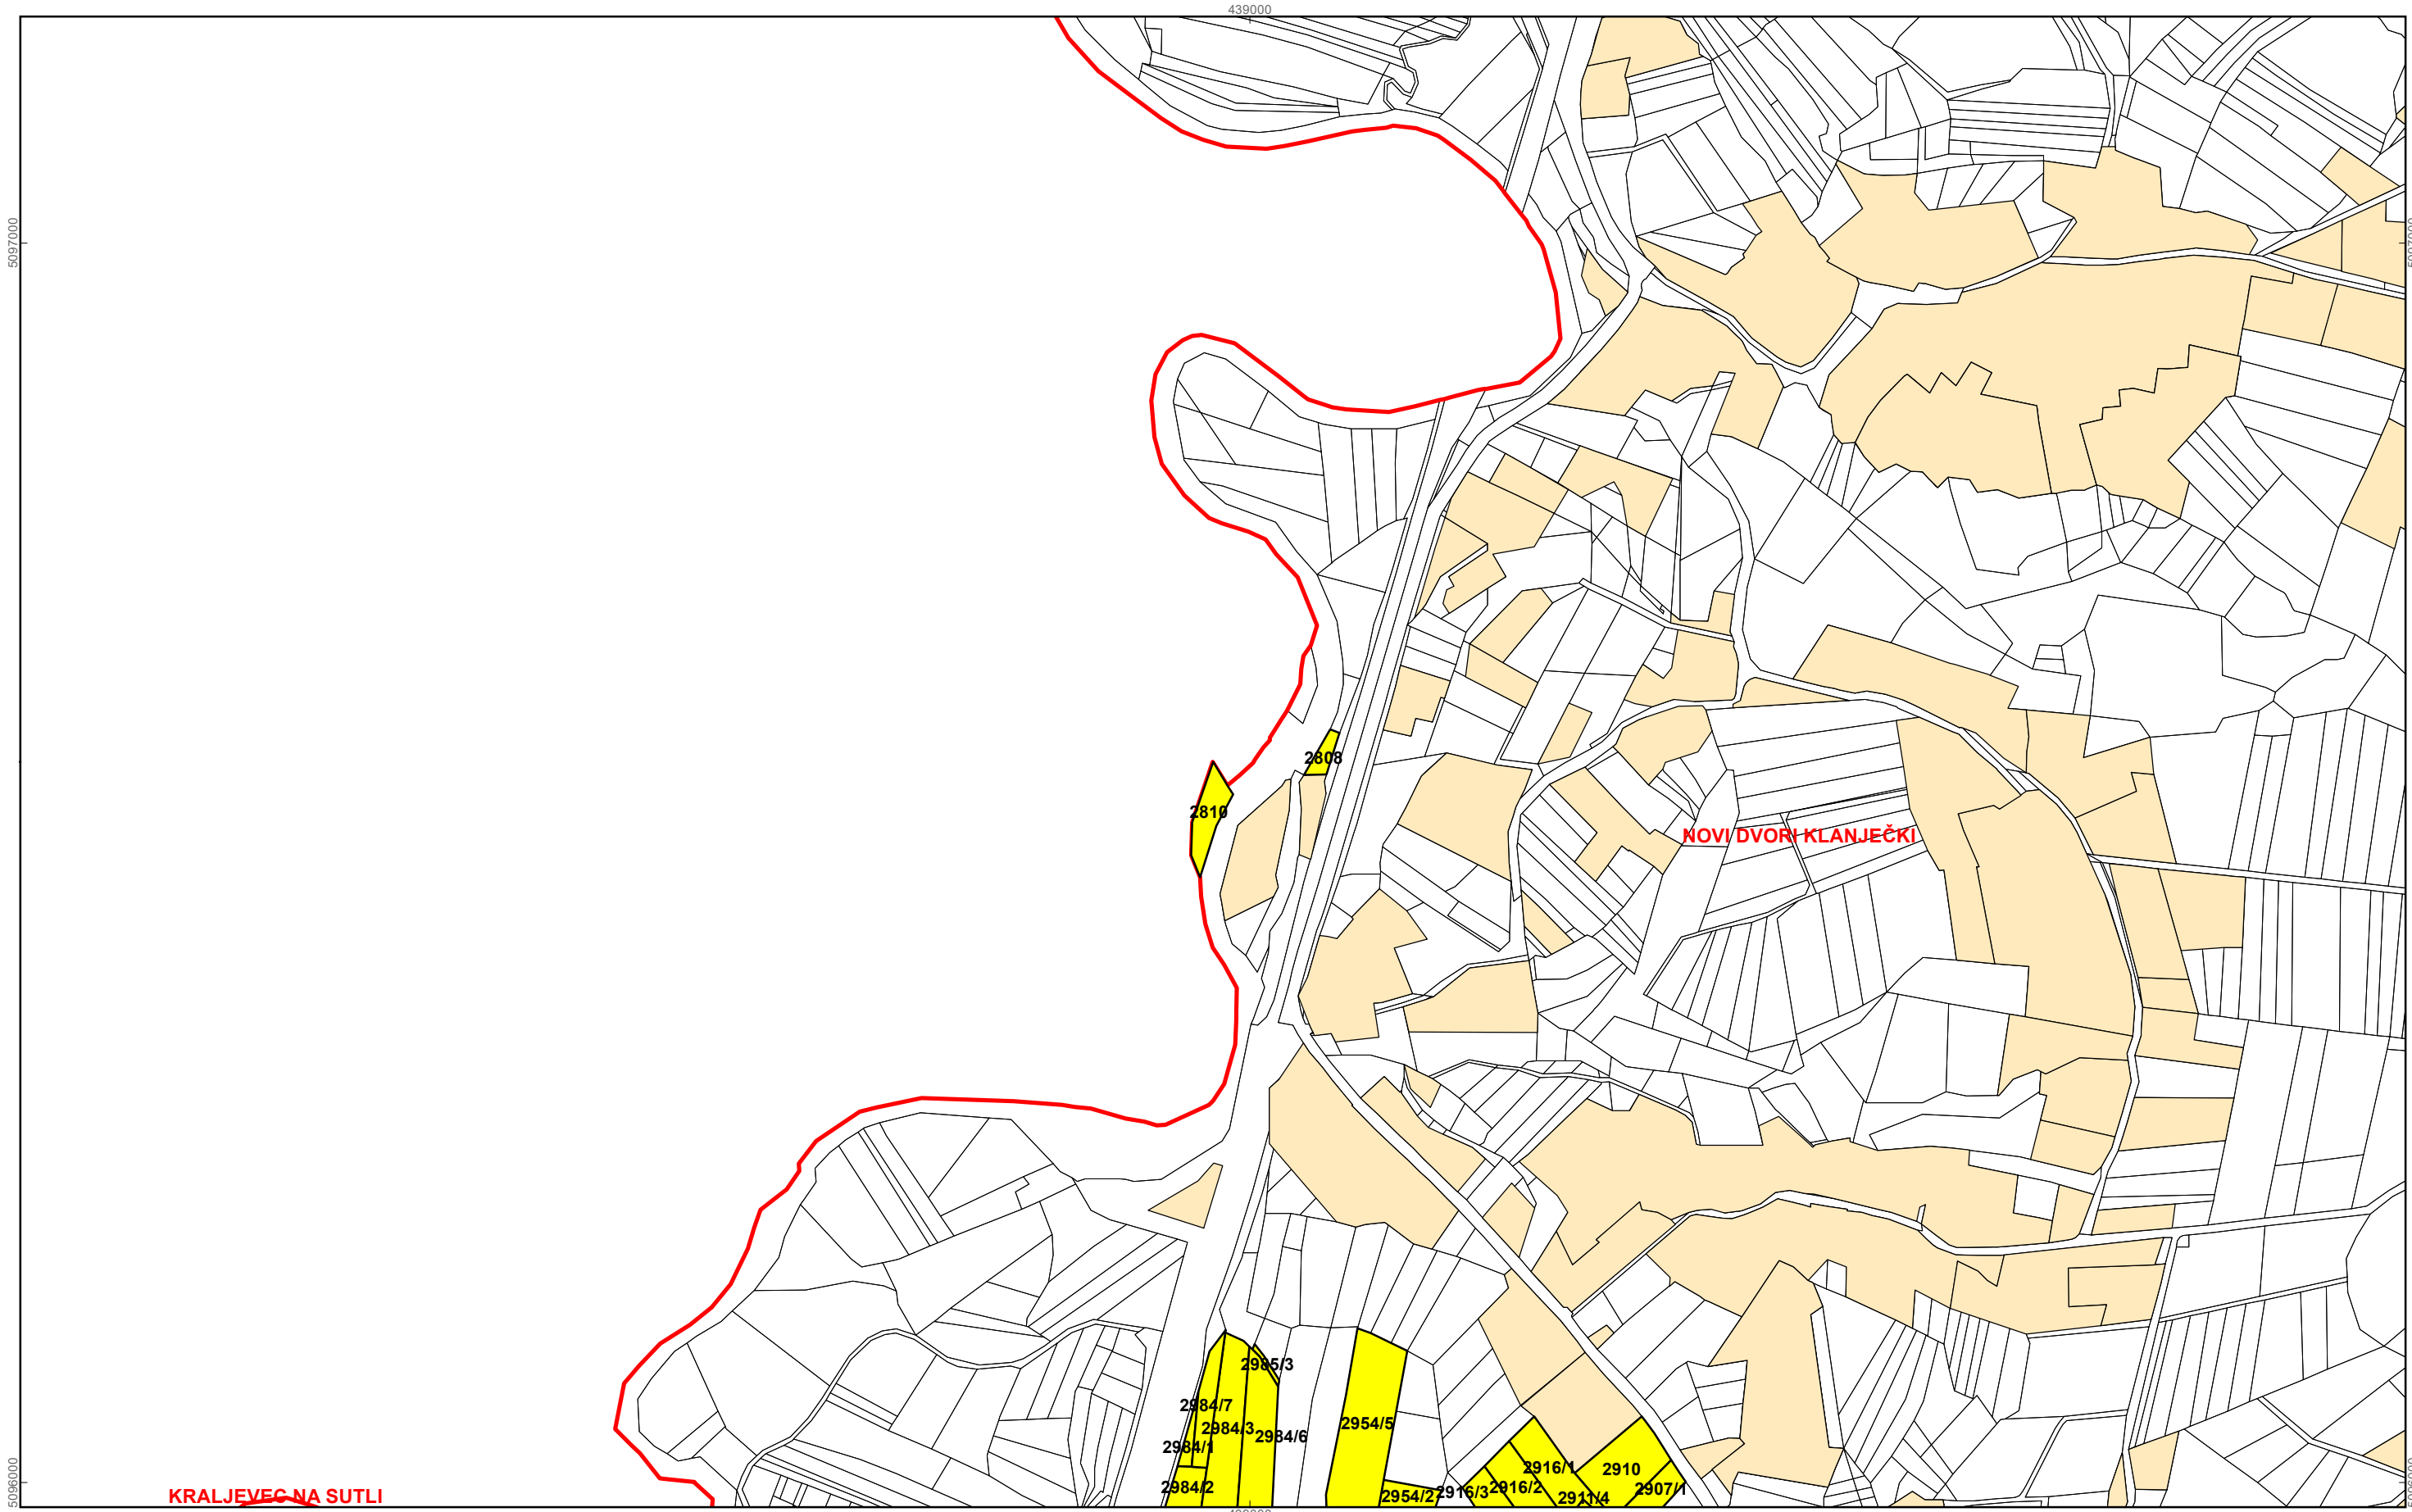

Program raspolaganja

- katastarske čestice predviđene za ZAKUP
- granice katastarskih općina
- granica građevinskog i izdvojenog građevinskog područja
- granice katastarskih čestica

M 1:5.000

**OPĆINA KRALJEVEC
NA SUTLI
PK-7**

kopija katastarskog plana