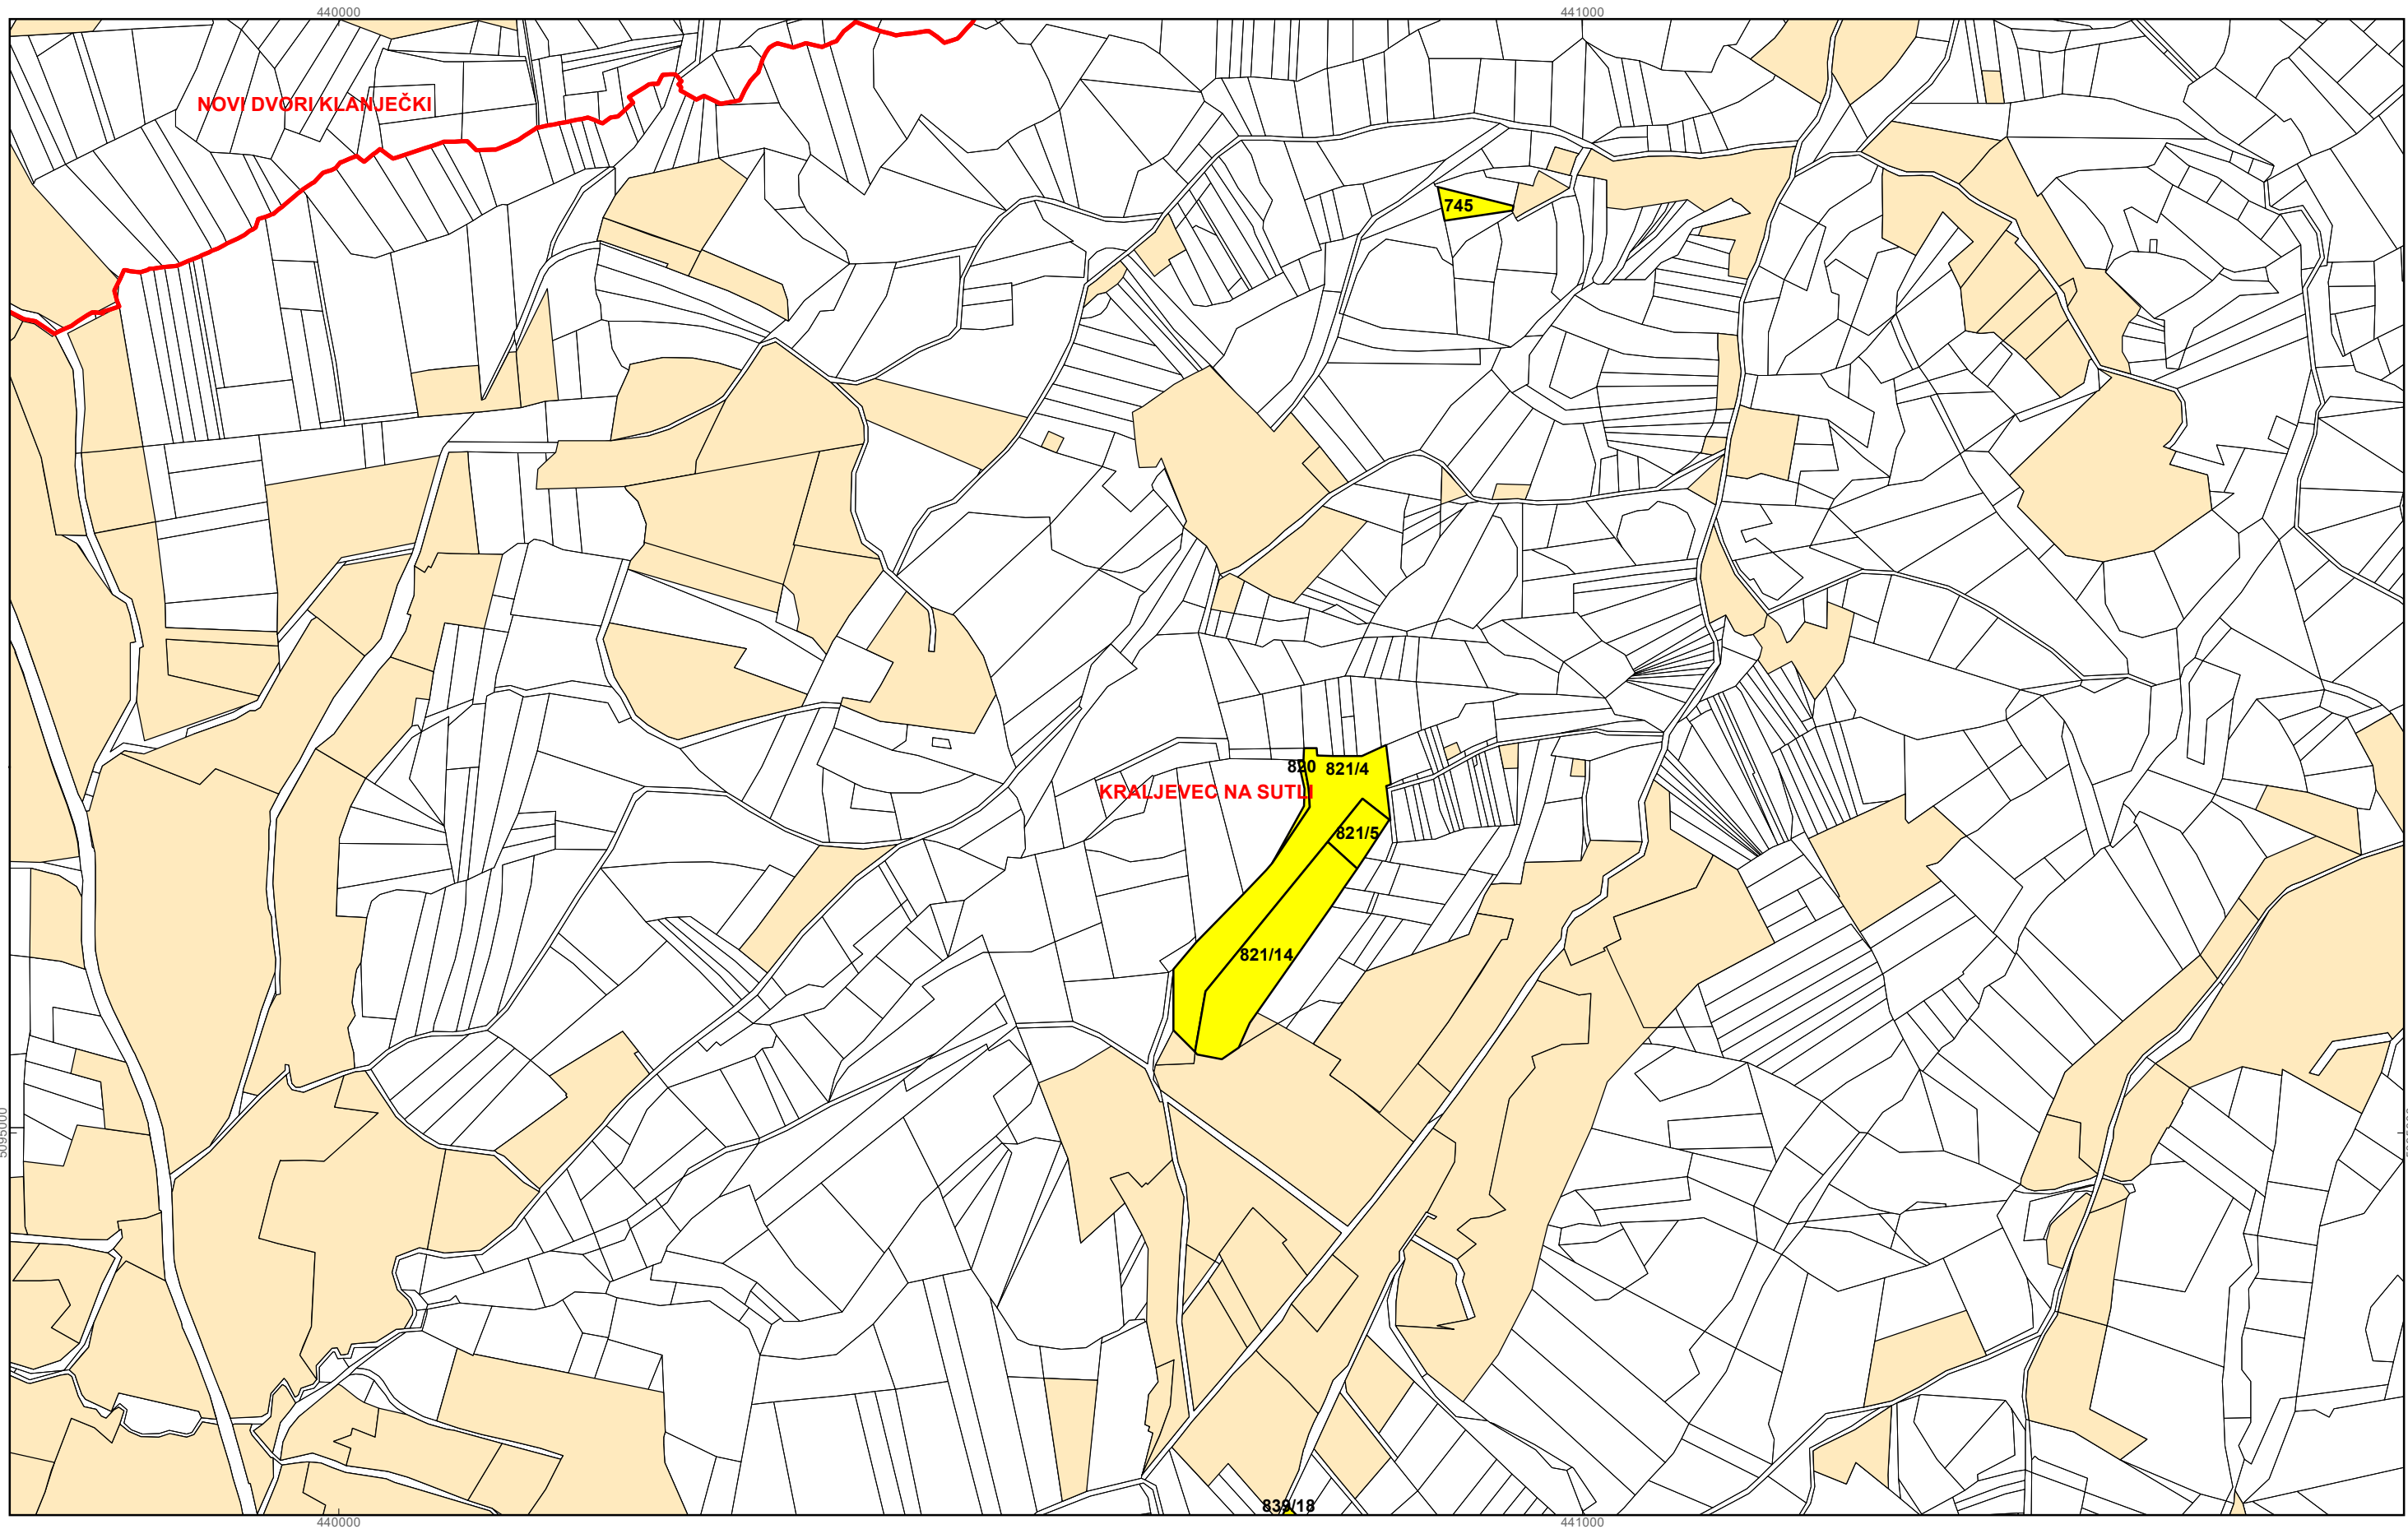

Program raspolaganja

- katastarske čestice predviđene za ZAKUP
- granice katastarskih općina
- granica građevinskog i izdvojenog građevinskog područja
- granice katastarskih čestica

M 1:5.000

**OPĆINA KRALJEVEC
NA SUTLI
PK-5**

kopija katastarskog plana